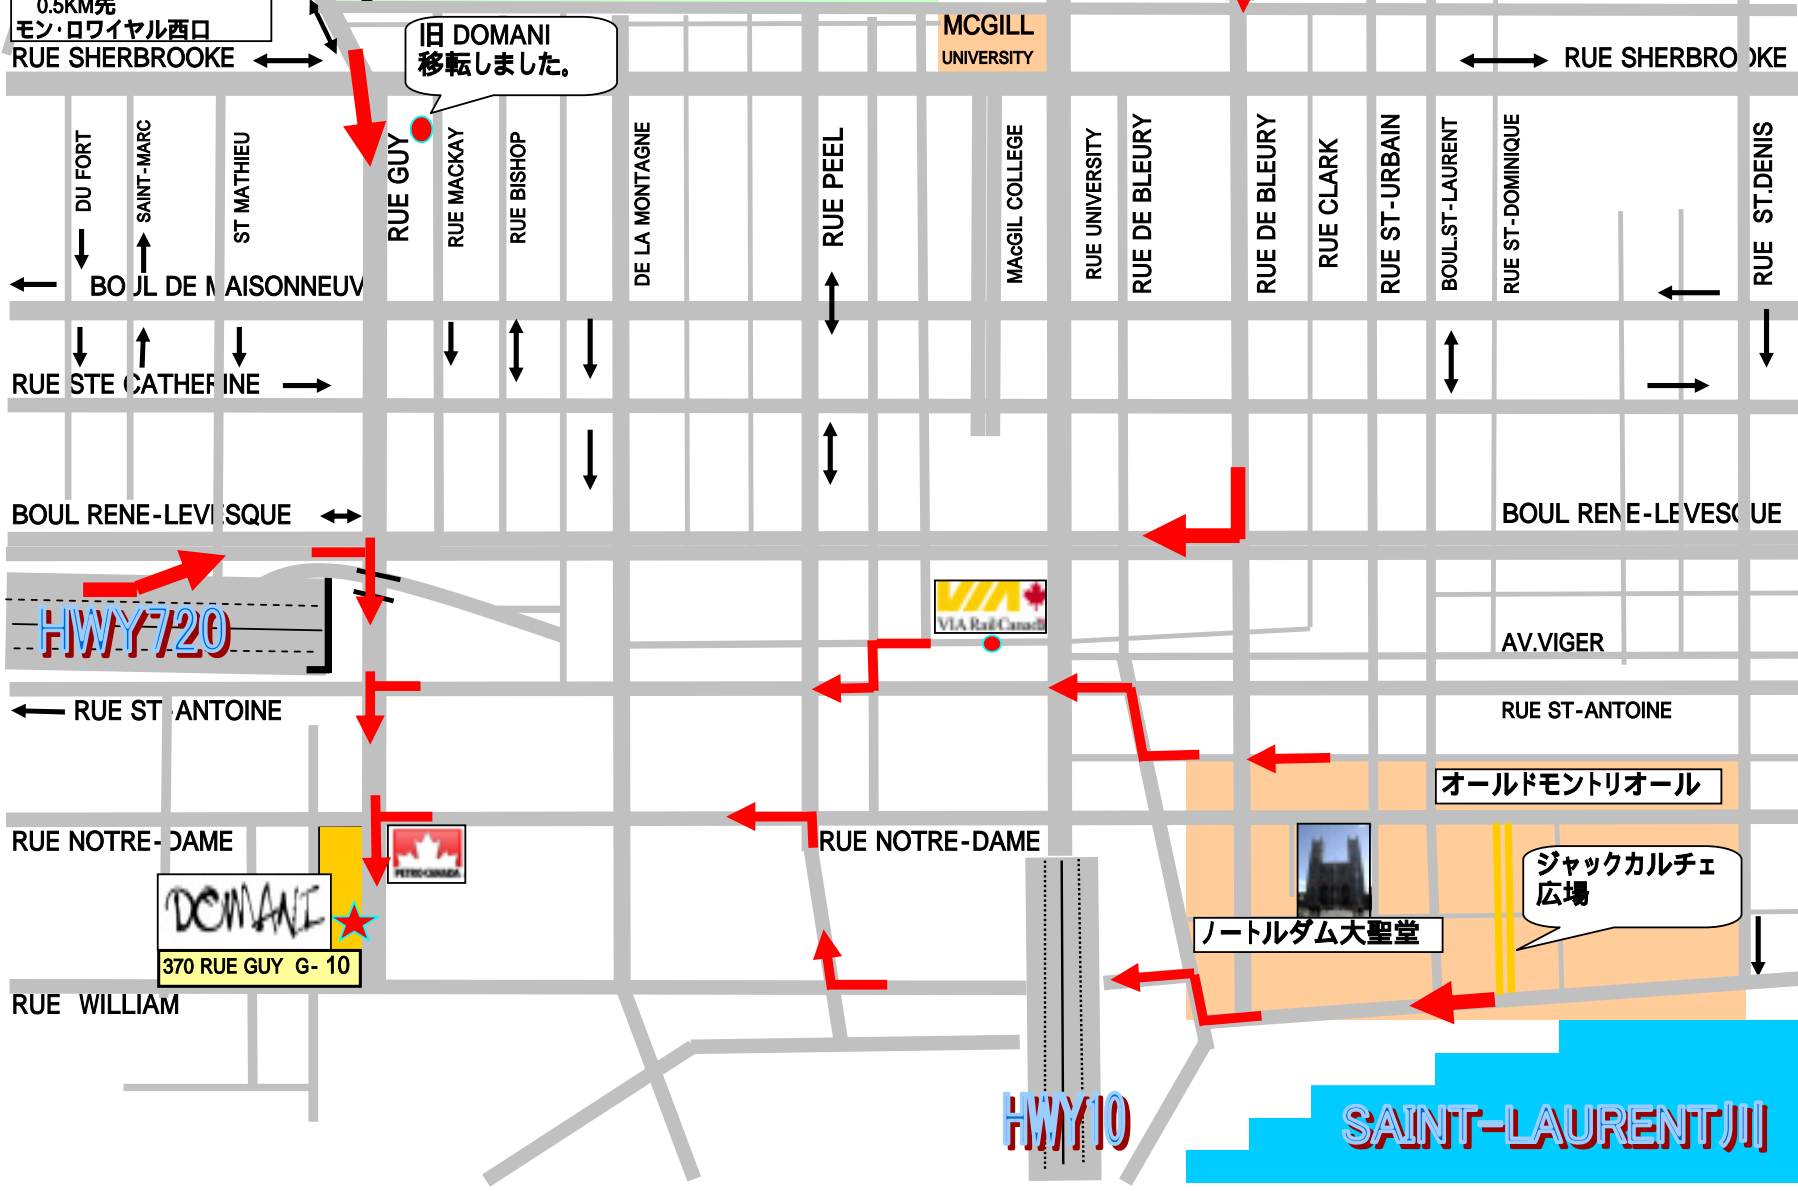

1KM先
聖ジョセフ教会
0.5KM先
モン・ロワイヤル西口
RUE SHERBROOKE

旧 DOMANI
移転しました。

モン・ロワイヤル
乗口

DOMANI

boutique de souvenirs

PARO DU MONT-ROYAL

DOMANI
370 RUE GUY G-10

オールドモントリオール

RUE DE BLEURY

RUE DE BLEURY

RUE CLARK

RUE ST-URBAIN

BOUL-ST-LAURENT

RUE ST-DOMINIQUE

RUE ST-DENIS

RUE SHERBROOKE

RUE GUY

RUE MACKAY

RUE BISHOP

DE LA MONTAGNE

RUE PEEL

DU FORT

SAINT-MARC

ST MATHIEU

BOUL DE MAISONNEUV

RUE STE CATHERINE

BOUL RENE-LEVESQUE

BOUL RENE-LEVESQUE

AV. VIGER

RUE ST ANTOINE

RUE ST-ANTOINE

RUE NOTRE-DAME